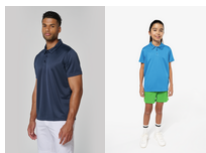

Code douanier

Existe aussi en version

PA482

PA484