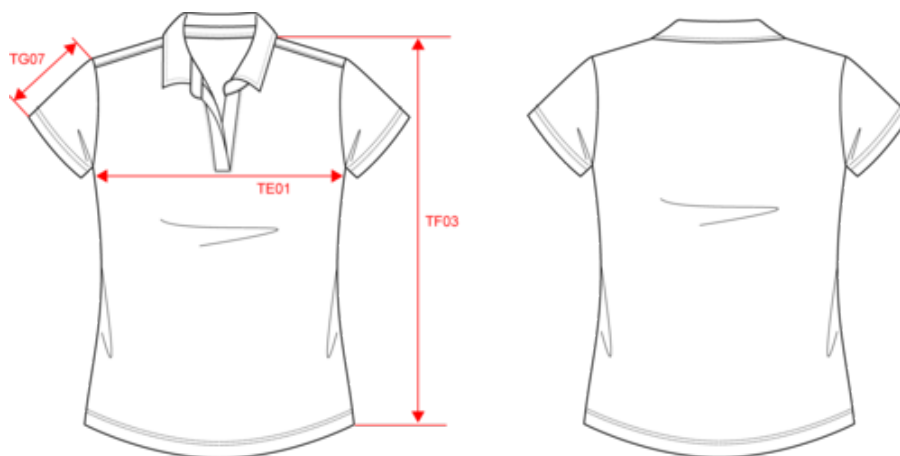

PA484

PROACT[®]

PA483

Polo sport manches courtes femme

Dimensions (cm)

Mesures en cm	XS	S	M	L	XL	XXL
TE01 - 1/2 largeur poitrine à 1.5cm de l'emmanchure	41.00	44.00	47.00	50.00	53.00	56.00
TF03 - Hauteur totale devant de l'HSP	61.00	63.00	65.00	67.00	69.00	71.00
TG07 - Longueur manche courte	12.00	12.75	13.50	14.25	15.00	15.75